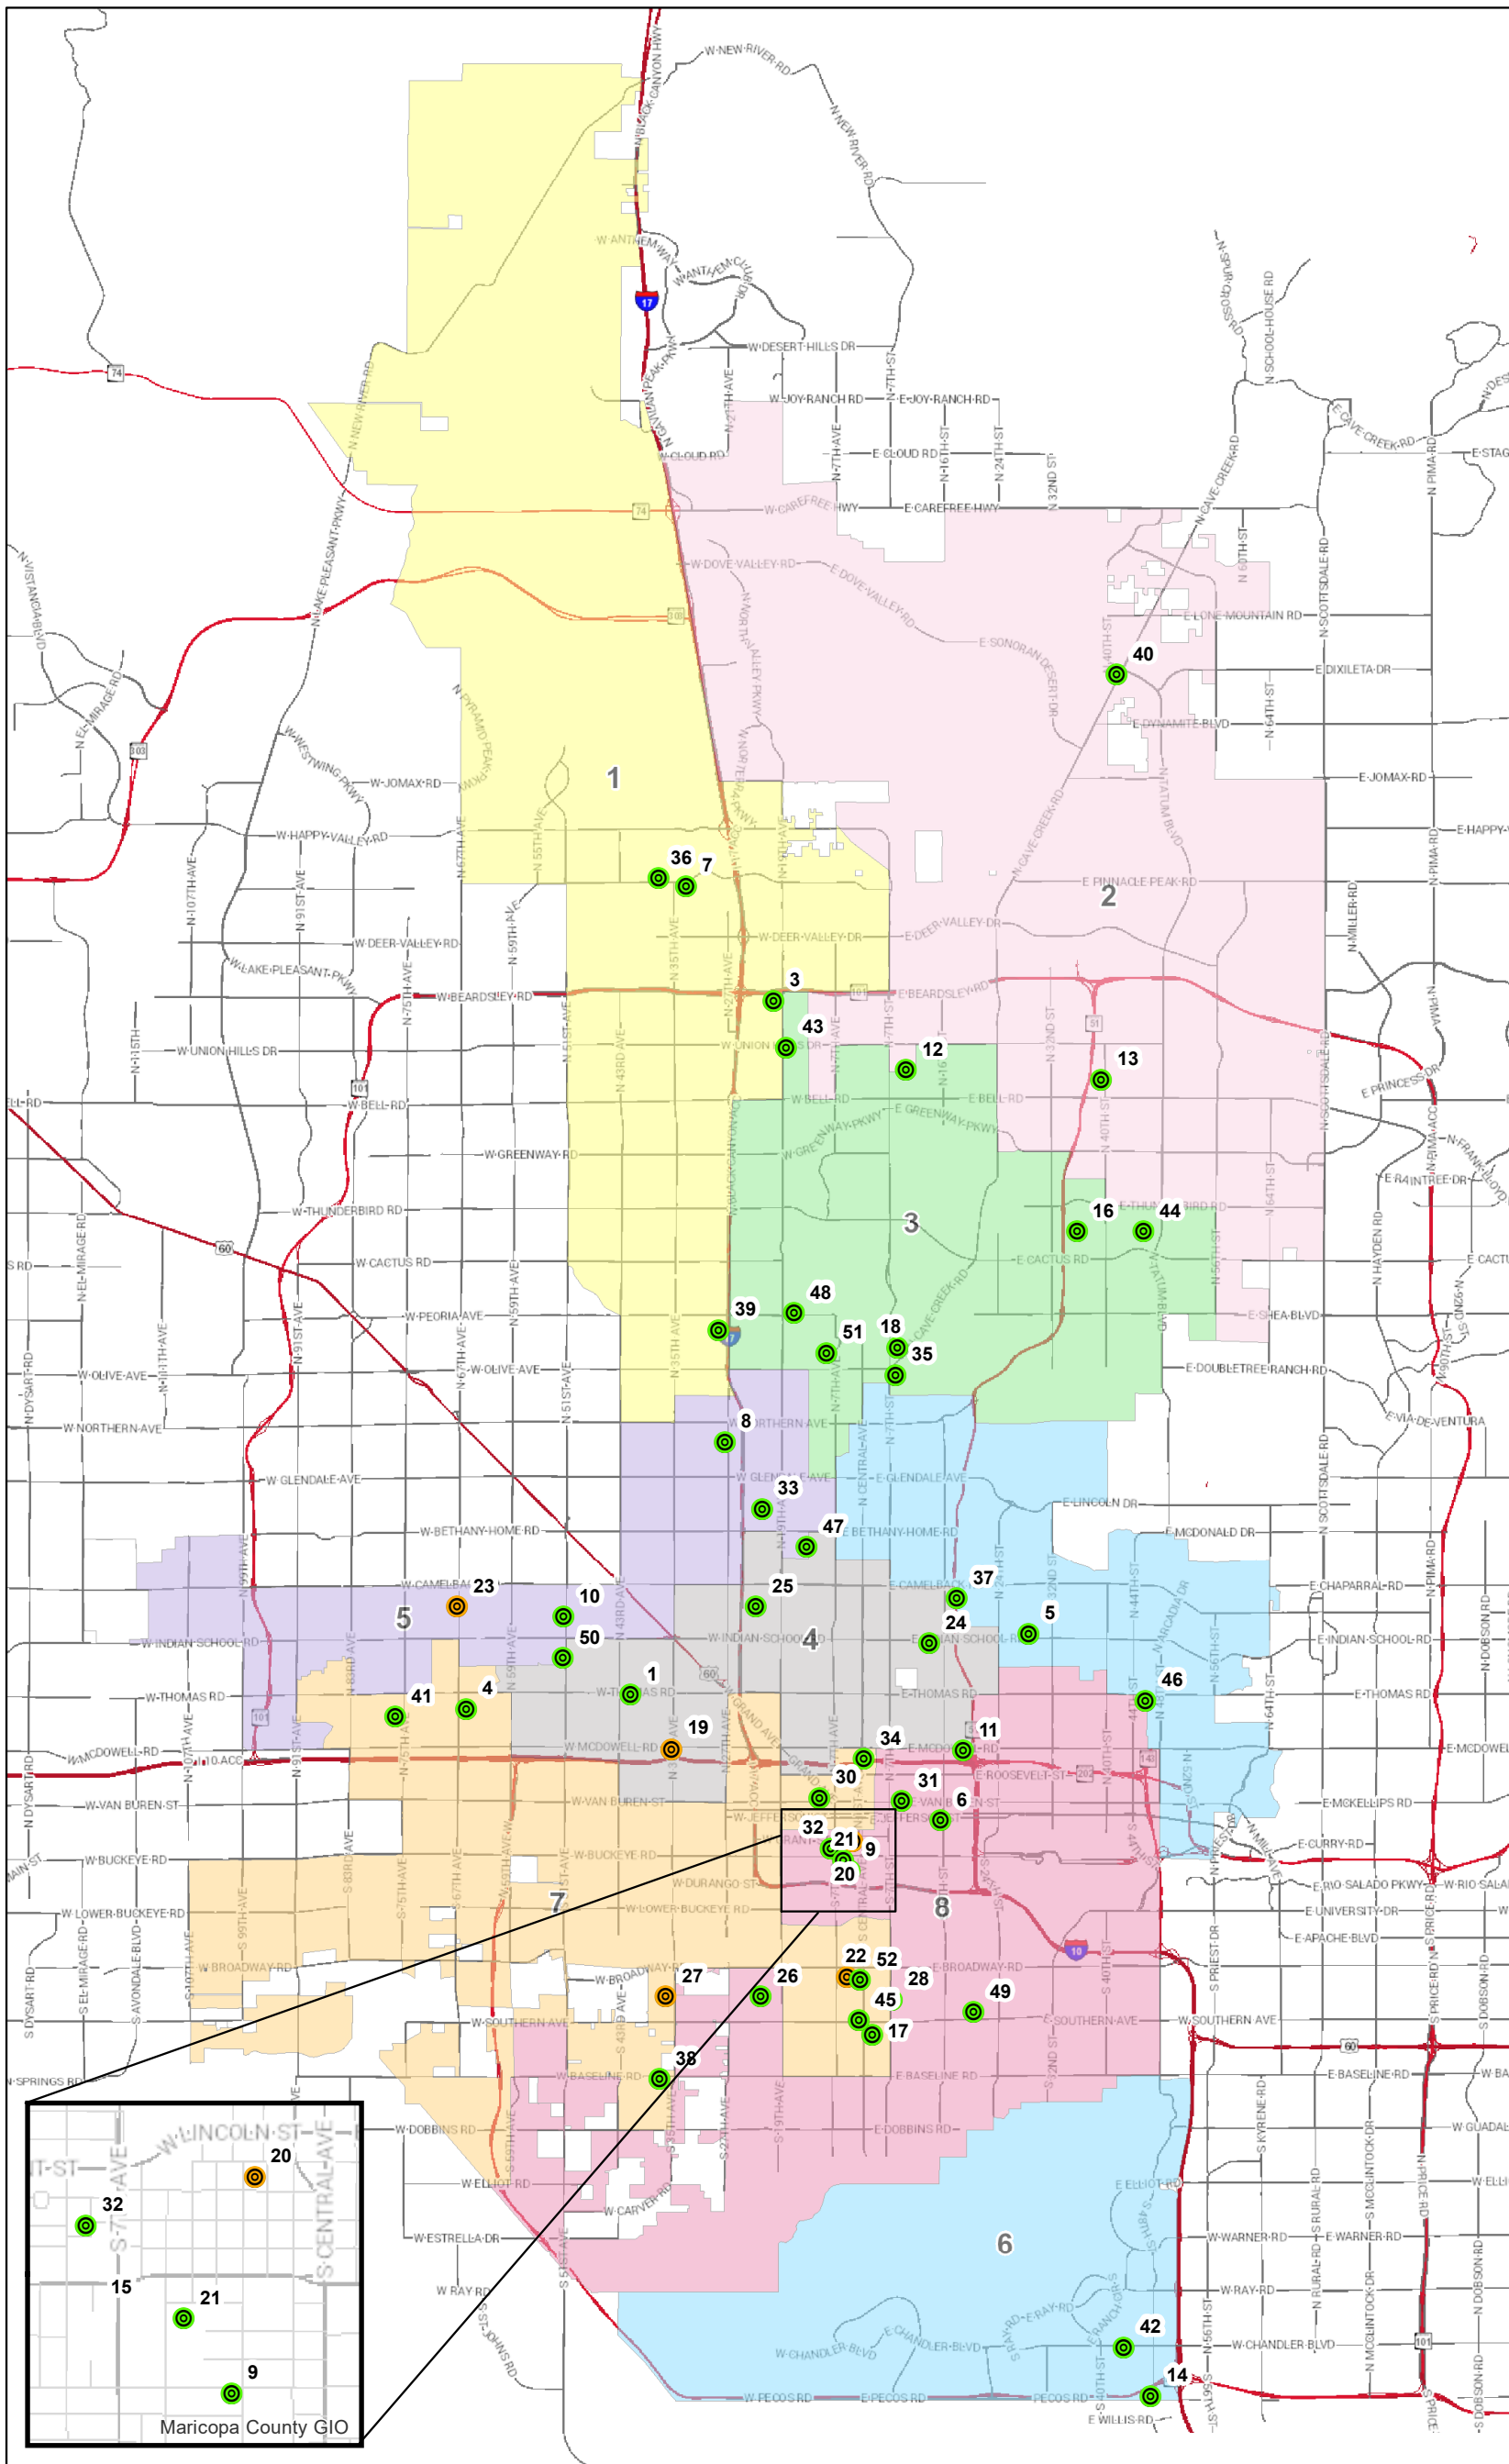

City of Phoenix WI-FI Expansion Locations

Site Locations

- 1--Adam Diaz--4115 W. Thomas Rd.
- 3--Deer Valley--2001 W. Wahalla Ln.
- 4--Desert West--6501 W. Virginia Ave.
- 5--Devonshire--2802 E. Devonshire Ave.
- 6--EastLake Park CC--1549 E. Jefferson St.
- 7--Golet A.C. Beuf / Paseo--3435 W. Pinnacle Peak Rd.
- 8--Helen Drake--7600 N 27th Ave.
- 9--Marcos de Niza--305 W. Pima St.
- 10--Maryvale CC / Palo Verde Lib--4420 N. 51st Ave.
- 11--McDowell Place--1845 E. McDowell Road
- 12--Mountain View CC--1104 E. Grovers Ave.
- 13--Paradise Valley--17402 N. 40th St.
- 14--Pecos--17010 S. 48th St.
- 16--Shadow Mountain--3546 E. Sweetwater Ave.
- 17--South Mountain--212 E. Alta Vista Rd.
- 18--Sunnyslope--802 E. Vogel Ave.
- 21--Harmon CC And Library--1425 S. 5th Ave.
- 24--Longview--4040 N. 14th St.
- 25--Marc Atkinson--4535 N. 23rd Ave.
- 26--Muriel Smith--2230 W. Roeser Rd.
- 28--South Phoenix Youth Center--5245 S. 7th St.
- 30--University Park--1002 W. Van Buren St.
- 31--Verde Park--916 E. Van Buren St.
- 32--Vernell Coleman--830 W. Tonto St.
- 33--Washington Activity Center--2240 W. Citrus Way
- 34--Burton Barr Library--1221 N. Central Ave.
- 35--Acacia Library--750 E. Townley Ave.
- 36--Agave Library--23550 N. 36th Ave.
- 37--Century Library--1750 E. Highland Ave.
- 38--Cesar Chavez Library--3635 W. Baseline Rd.
- 39--Cholla Library--10050 Metro Parkway E. Cave Creek Rd
- 40--Desert Broom Library--29710 N. Cave Creek Rd
- 41--Desert Sage Library--7602 W. Encanto Blvd.
- 42--Ironwood Library--4333 E. Chandler Blvd.
- 43--Juniper Library--1825 W. Union Hills Dr.
- 44--Mesquite Library--4525 E. Paradise Village Parkway N.
- 45--Ocotillo Library--102 W. Southern Ave.
- 46--Saguaro Library--2808 N. 46th St.
- 47--Yucca Library--5648 N. 15th Ave.
- 48--Sunnyslope Youth Center--1702 W. Peoria Ave.
- 49--Faye Gray Recreation Center--5745 S. 20th St.
- 50--John F. Long FCS--3454 N. 51st Ave.
- 51--Sunnyslope FCS--914 W. Hatcher Road
- 52--Travis L Williams FCS--4732 S. Central Ave