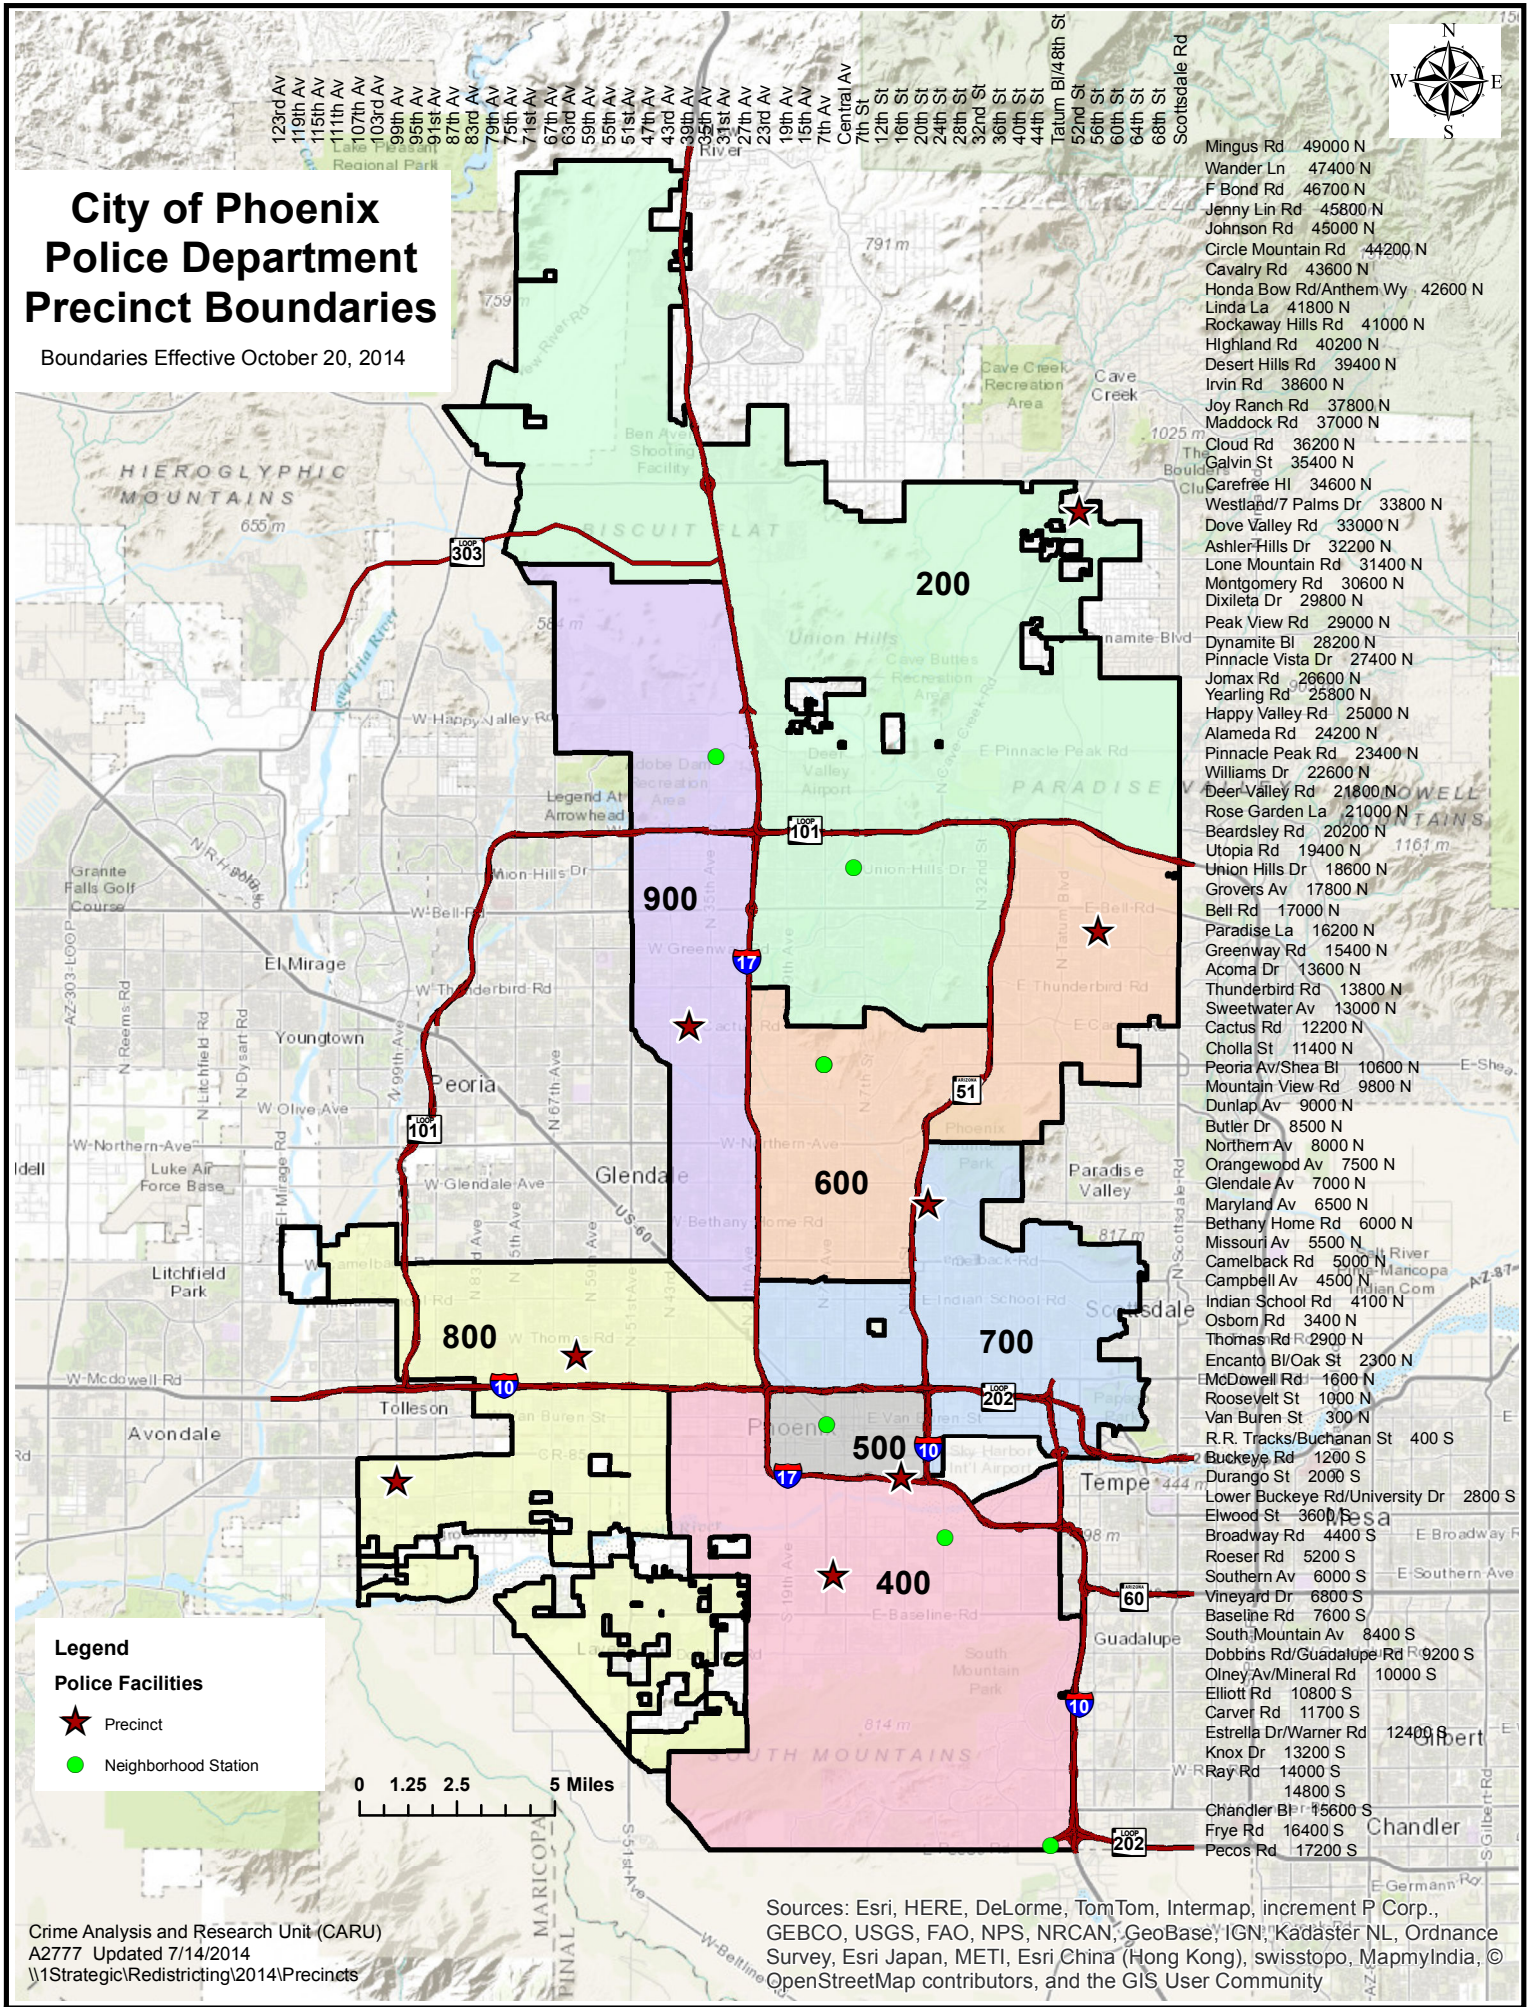

City of Phoenix Police Department Precinct Boundaries

Boundaries Effective October 20, 2014

- Mingus Rd 49000 N
- Wander Ln 47400 N
- F Bond Rd 46700 N
- Jenny Lin Rd 45800 N
- Johnson Rd 45000 N
- Circle Mountain Rd 44200 N
- Cavalry Rd 43600 N
- Honda Bow Rd/Anthem Wy 42600 N
- Linda La 41800 N
- Rockaway Hills Rd 41000 N
- Highland Rd 40200 N
- Desert Hills Rd 39400 N
- Irvin Rd 38600 N
- Joy Ranch Rd 37800 N
- Maddock Rd 37000 N
- Cloud Rd 36200 N
- Galvin St 35400 N
- Carefree HI 34600 N
- Westland/7 Palms Dr 33800 N
- Dove Valley Rd 33000 N
- Ashler-Hills Dr 32200 N
- Lone Mountain Rd 31400 N
- Montgomery Rd 30600 N
- Dixileta Dr 29800 N
- Peak View Rd 29000 N
- Dynamite Bl 28200 N
- Pinnacle Vista Dr 27400 N
- Jomax Rd 26600 N
- Yearling Rd 25800 N
- Happy Valley Rd 25000 N
- Alameda Rd 24200 N
- Pinnacle Peak Rd 23400 N
- Williams Dr 22600 N
- Deer Valley Rd 21800 N
- Rose Garden La 21000 N
- Beardsley Rd 20200 N
- Utopia Rd 19400 N
- Union Hills Dr 18600 N
- Grovers Av 17800 N
- Bell Rd 17000 N
- Paradise La 16200 N
- Greenway Rd 15400 N
- Acoma Dr 13600 N
- Thunderbird Rd 13800 N
- Sweetwater Av 13000 N
- Cactus Rd 12200 N
- Cholla St 11400 N
- Peoria Av/Shea Bl 10600 N
- Mountain View Rd 9800 N
- Dunlap Av 9000 N
- Butler Dr 8500 N
- Northern Av 8000 N
- Orangewood Av 7500 N
- Glendale Av 7000 N
- Maryland Av 6500 N
- Bethany Home Rd 6000 N
- Missouri Av 5500 N
- Cameback Rd 5000 N
- Campbell Av 4500 N
- Indian School Rd 4100 N
- Osborn Rd 3400 N
- Thomas Rd R 2900 N
- Encanto Bl/Oak St 2300 N
- McDowell Rd 1600 N
- Roosevelt St 1000 N
- Van Buren St 300 N
- R.R. Tracks/Buchanan St 400 S
- Buckeye Rd 1200 S
- Durango St 2000 S
- Lower Buckeye Rd/University Dr 2800 S
- Elwood St 3600 S
- Broadway Rd 4400 S
- Roeser Rd 5200 S
- Southern Av 6000 S
- Vineyard Dr 6800 S
- Baseline Rd 7600 S
- South Mountain Av 8400 S
- Dobbins Rd/Guadalupe Rd R 9200 S
- Oliney Av/Mineral Rd 10000 S
- Elliott Rd 10800 S
- Carver Rd 11700 S
- Estrella Dr/Warner Rd 12400 S
- Knox Dr 13200 S
- Ray Rd 14000 S
- 14800 S
- Chandler Bl R 15600 S
- Frye Rd 16400 S
- Pecos Rd 17200 S